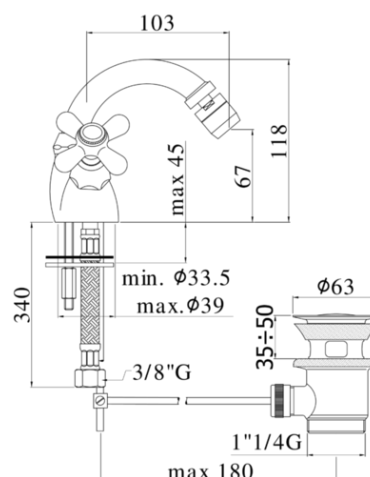

iris-viola

DESCRIZIONE | DESCRIPTION

- Monoforo bidet con canna orientabile completo di:
- aeratore M22x1
- set 2 flessibili inox 3/8"G
- One-hole bidet mixer with swivelling spout complete with:
- aerator M22x1
- set of 2 stainless steel hoses 3/8"G

ARTICOLO | ARTICLE

IRV 137.. / VLV 137..

- con scarico automatico 1"1/4G
- with 1"1/4G pop up waste

IRV 138.. / VLV 138..

- senza scarico
- without pop up waste

RAPPORTO PROVA PORTATA | FLOW RATE REPORT

	Uscita outlet	Pressione / Pressure (bar)									
		0,5	1	1.5	2	2.5	3	3.5	4	4.5	5
Portata / Flow rate (l / min)		6.45	9.36	11.55	13.4	14.99	16.51	17.89	19.23	20.37	21.51