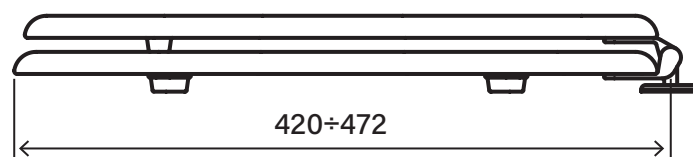

Legno

Art. 1106

Dimensioni (mm) - Dimensions (mm)

Sedile wc universale
Fissaggio rapido e sicuro
Anatomico, infrangibile, igienico, riciclabile al 100%

Caratteristiche tecniche

Materiale: legno verniciato bianco
Peso: 3,900 Kg
Cerniera: cerniere e viti in metallo

Articoli

1106 Sedile Legno bianco, con cerniere in metallo

Universal toilet seat
Fast and safe fixing
Anatomic, unbreakable, hygienic, 100% recyclable

Technical features

Material: varnished white wood
Weight: 3,900 Kg
Hinge: metal hinges and screws

Items

1106 White wc seat cover Legno, with metal hinges