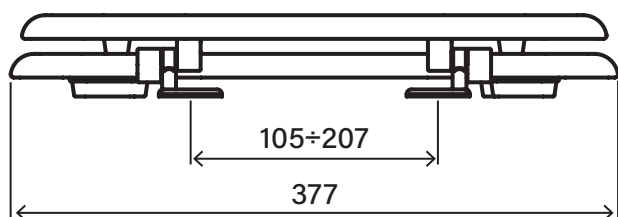

Legno

Art. 1106

Dimensioni (mm) - Dimensions (mm)

Sedile wc universale
Fissaggio rapido e sicuro
Anatomico, infrangibile, igienico, riciclabile al 100%

Caratteristiche tecniche

Materiale: legno verniciato bianco
Peso: 3,900 Kg
Cerniera: cerniere e viti in metallo

Articoli

1106 Sedile Legno bianco, con cerniere in metallo

Universal toilet seat
Fast and safe fixing
Anatomic, unbreakable, hygienic, 100% recyclable

Technical features

Material: varnished white wood
Weight: 3,900 Kg
Hinge: metal hinges and screws