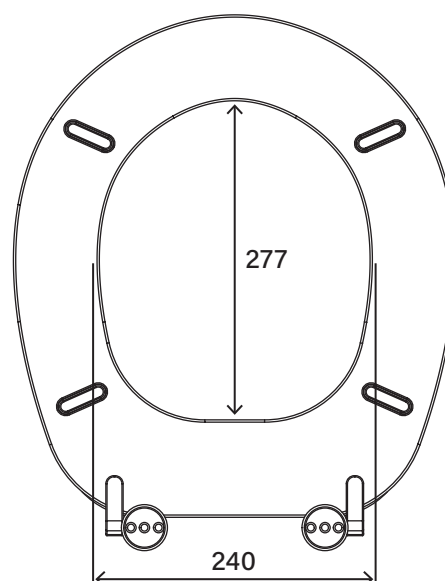

Legno

Art. 1106

Dimensioni (mm) - Dimensions (mm)

Sedile wc universale
Fissaggio rapido e sicuro
Anatomico, infrangibile, igienico, riciclabile al 100%

Caratteristiche tecniche

Materiale: legno verniciato bianco
Peso: 3,900 Kg
Cerniera: cerniere e viti in metallo

Articoli

1106 Sedile Legno bianco, con cerniere in metallo

Universal toilet seat
Fast and safe fixing
Anatomic, unbreakable, hygienic, 100% recyclable

Technical features

Material: varnished white wood
Weight: 3,900 Kg
Hinge: metal hinges and screws

Items

1106 White wc seat cover Legno, with metal hinges