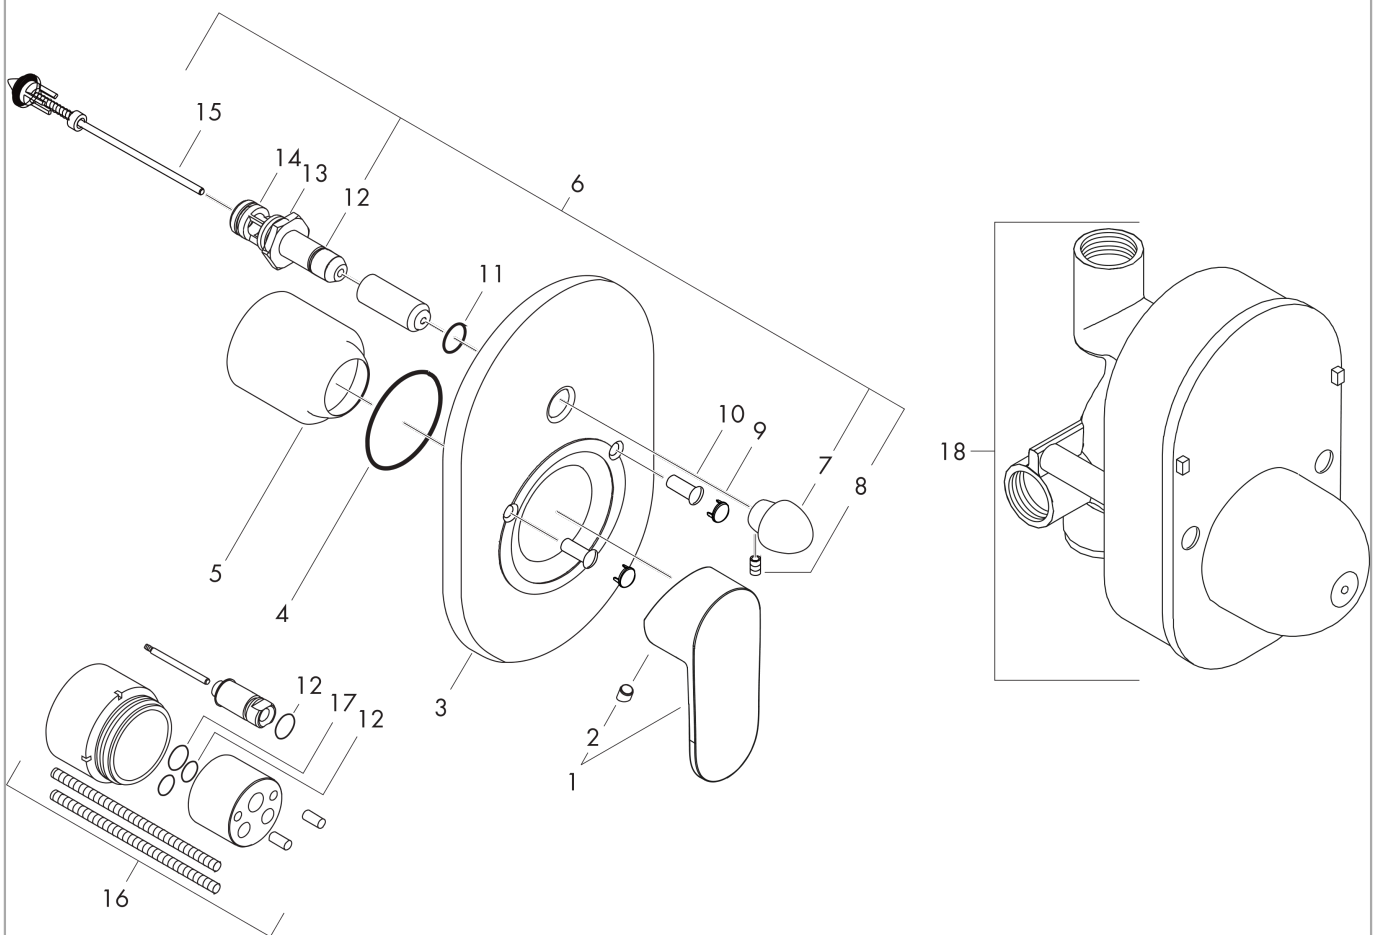

Rebris S
Set miscelatore monocomando vasca ad incasso
 Finiture: **Cromo** Cod.art. : **72448000**

Descrizione

Caratteristiche

- composto da: Miscelatore monocomando vasca, corpo incasso
- portata massima a 3 bar: 30,7 l/min
- portata bocca d'erogazione vasca a 3 bar: 30,7 l/min
- portata doccetta a 3 bar: 27,4 l/min
- cartuccia in ceramica
- limitatore della temperatura regolabile
- deviatore con reimpostazione automatica
- tipo di connessione: corpo incasso
- montaggio a parete

Dettagli articolo

Prezzo escl. IVA

191,40 €

Premi di design

reddot winner 2022

Immagine prodotto

Disegno in scala

Diagramma di flusso

- ① Uscita vasca
- ② Shower outlet with 1B-resistance

Rebris S
Set miscelatore monocomando vasca ad incasso
 Finiture: **Cromo** Cod.art. : **72448000**

Disegno esploso

Anno di produzione: >06/22

Rebris S
Set miscelatore monocomando vasca ad incasso
 Finiture: **Cromo** Cod.art. : **72448000**

Lista delle parti di ricambio

Anno di produzione: >06/22

Pos.	Descrizione	Cod.art.	CP	C
1	manopola	94654000	52,70 €	1
2	tappino	96338000	3,66 €	1
3	copertura miscelatore vasca	95011000	52,70 €	1
4	O-Ring 48x3	95508000	3,66 €	1
5	cappuccio	96348000	13,42 €	1
6	deviatore con pomello	95015000	118,71 €	1
7	pomello deviatore compl.	95013000	16,35 €	1
8	vite a perno M4x10	97667000	3,66 €	1
9	copertura	95433000	6,10 €	1
10	vite di fissaggio	96065000	6,10 €	1
11	O-Ring 14x3	98130000	3,66 €	1
12	O-Ring 10x1,5	98123000	3,66 €	1
13	O-Ring 16x2,5	98134000	3,66 €	1
14	O-Ring 13x2	98128000	3,66 €	1
15	deviatore completo	96937000	21,72 €	1
16	prolunga 28 mm miscelatore vasca	32498000	191,54 €	1
17	O-Ring 12x1,5	98430000	3,66 €	1
18	corpo ad incasso	31741180	-	1