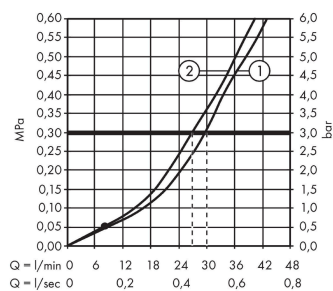

Rebris S
Set miscelatore monocomando vasca ad incasso
 Finiture: **Cromo** Cod.art. : **72448000**

Descrizione

Caratteristiche

- composto da: Miscelatore monocomando vasca, corpo incasso
- portata massima a 3 bar: 30,7 l/min
- portata bocca d'erogazione vasca a 3 bar: 30,7 l/min
- portata doccetta a 3 bar: 27,4 l/min
- cartuccia in ceramica
- limitatore della temperatura regolabile
- deviatore con reimpostazione automatica
- tipo di connessione: corpo incasso
- montaggio a parete

Dettagli articolo

Prezzo escl. IVA

191,40 €

Premi di design

reddot winner 2022

Immagine prodotto

Disegno in scala

Diagramma di flusso

- ① Uscita vasca
- ② Shower outlet with 1B-resistance

Rebris S
Set miscelatore monocomando vasca ad incasso
 Finiture: **Cromo** Cod.art. : **72448000**

Disegno esploso

Anno di produzione: >06/22

Rebris S
Set miscelatore monocomando vasca ad incasso
 Finiture: **Cromo** Cod.art. : **72448000**