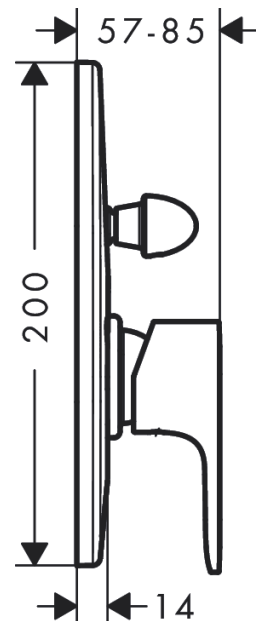

Rebris S
Set miscelatore monocomando vasca ad incasso
 Finiture: **Cromo** Cod.art. : **72448000**

Descrizione

Caratteristiche

- composto da: Miscelatore monocomando vasca, corpo incasso
- portata massima a 3 bar: 30,7 l/min
- portata bocca d'erogazione vasca a 3 bar: 30,7 l/min
- portata doccetta a 3 bar: 27,4 l/min
- cartuccia in ceramica
- limitatore della temperatura regolabile
- deviatore con reimpostazione automatica
- tipo di connessione: corpo incasso
- montaggio a parete

Dettagli articolo

Prezzo escl. IVA

191,40 €

Premi di design

reddot winner 2022

Immagine prodotto

Disegno in scala

Diagramma di flusso

- ① Uscita vasca
- ② Shower outlet with 1B-resistance

Rebris S
Set miscelatore monocomando vasca ad incasso
 Finiture: **Cromo** Cod.art. : **72448000**

Disegno esploso

Anno di produzione: >06/22

Rebris S
Set miscelatore monocomando vasca ad incasso
 Finiture: **Cromo** Cod.art. : **72448000**

Lista delle parti di ricambio

Anno di produzione: >06/22

Pos.	Descrizione	Cod.art.	CP	C
1	manopola	94654000	52,70 €	1
2	tappino	96338000	3,66 €	1
3	copertura miscelatore vasca	95011000	52,70 €	1
4	O-Ring 48x3	95508000	3,66 €	1
5	cappuccio	96348000	13,42 €	1
6	deviatore con pomello	95015000	118,71 €	1
7	pomello deviatore compl.	95013000	16,35 €	1
8	vite a perno M4x10	97667000	3,66 €	1
9	copertura	95433000	6,10 €	1
10	vite di fissaggio	96065000	6,10 €	1
11	O-Ring 14x3	98130000	3,66 €	1
12	O-Ring 10x1,5	98123000	3,66 €	1
13	O-Ring 16x2,5	98134000	3,66 €	1
14	O-Ring 13x2	98128000	3,66 €	1
15	deviatore completo	96937000	21,72 €	1
16	prolunga 28 mm miscelatore vasca	32498000	191,54 €	1
17	O-Ring 12x1,5	98430000	3,66 €	1
18	corpo ad incasso	31741180	-	1